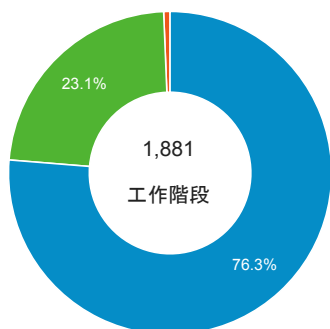

報表01_訪客

2016年4月25日 - 2016年5月1日

所有使用者
100.00% 個工作階段

平均造訪停留時間和單次造訪頁數

造訪和不重複訪客

造訪和新造訪

造訪 (依裝置類別分組)

desktop mobile tablet