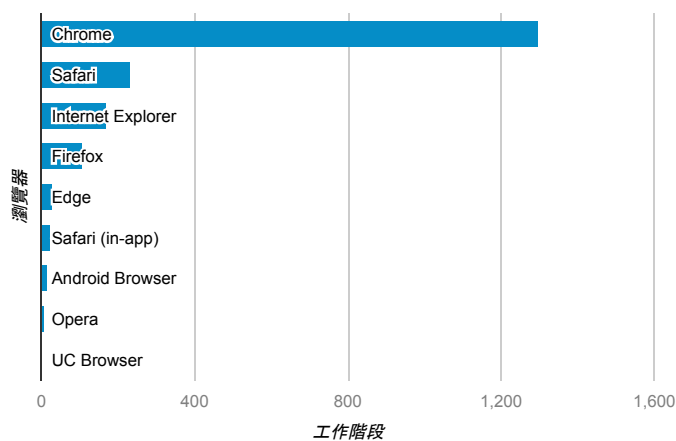

造訪 (依瀏覽器分組)