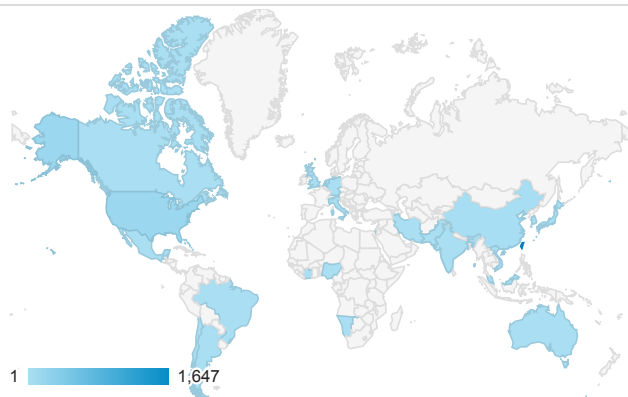

報表01_訪客

2016年4月25日 - 2016年5月1日

所有使用者
100.00% 個工作階段

平均造訪停留時間和單次造訪頁數

造訪和不重複訪客

造訪和新造訪

造訪 (依裝置類別分組)

desktop mobile tablet

造訪地圖

造訪 (依瀏覽器分組)

造訪和新造訪率 (依行動裝置資訊分組)

造訪 (依語言分組)

語言	工作階段
zh-tw	1,550
en-us	212
zh-cn	84
en-gb	8
es	6
ja	3
pt-br	3
de-de	2
ja-jp	2
c	1