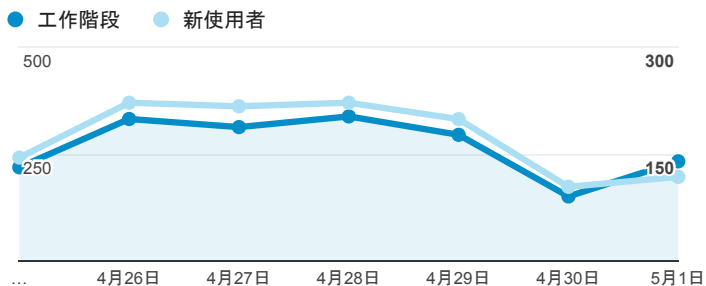

報表01_訪客

2016年4月25日 - 2016年5月1日

所有使用者
100.00% 個工作階段

平均造訪停留時間和單次造訪頁數

造訪和不重複訪客

造訪和新造訪

造訪 (依裝置類別分組)

desktop mobile tablet