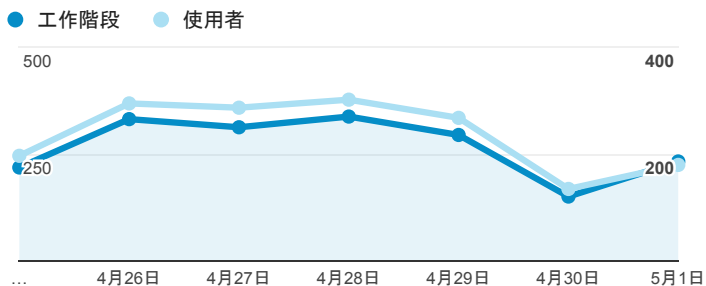

報表01_訪客

2016年4月25日 - 2016年5月1日

所有使用者
100.00% 個工作階段

平均造訪停留時間和單次造訪頁數

造訪和不重複訪客

造訪和新造訪

造訪 (依裝置類別分組)

desktop mobile tablet