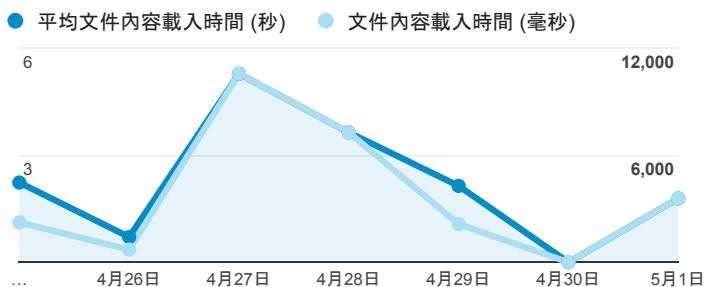

報表01_訪客

2016年4月25日 - 2016年5月1日

所有使用者
100.00% 個工作階段

平均造訪停留時間和單次造訪頁數

造訪和不重複訪客

造訪和新造訪

造訪 (依裝置類別分組)

desktop mobile tablet