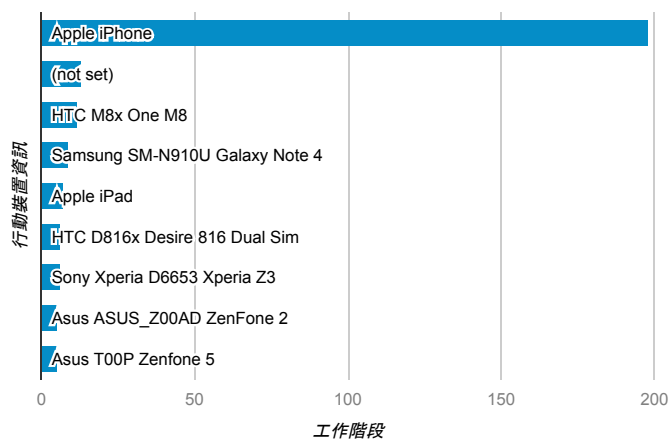

造訪和新造訪率 (依行動裝置資訊分組)